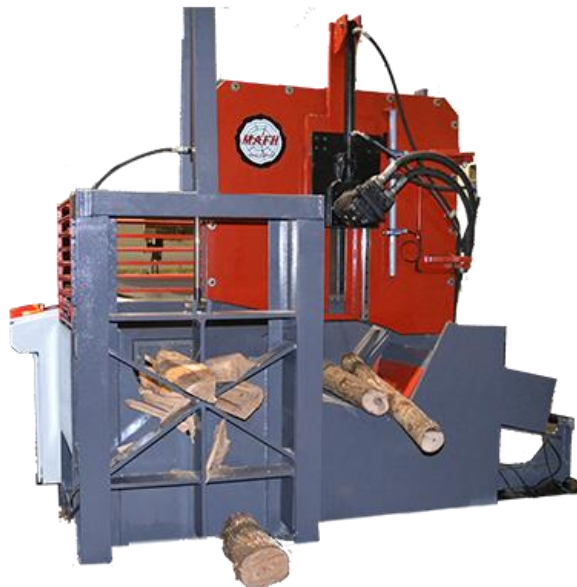

MAFH

PROCESADORAS DE LEÑA - MAFH 75

La nueva generación de procesadoras de leña MAFH es la culminación de quince años de desarrollo continuo y ofrece la mejor relación calidad-precio que puede encontrarse hoy en día en el mercado.

Es una máquina profesional que puede cortar y astillar varios troncos a la vez en distintas longitudes y diámetros, donde entra por una mesa con cadena de transporte facilitando la carga de la máquina, y así poder cortar varios troncos a la vez.

Dispone de una pantalla digital donde puede elegir la longitud del tronco, para mejorar la eficacia y el rendimiento de la máquina, dispone de tres procesos de medida automática y una manual.

Siguiendo puede accionar un joystick donde corta el tronco con el disco y seguir astillando el tronco en 2-4-6 trozos desde la primera astilladora o solo cortar y astillando en la segunda astilladora 2-4 trozos.

NUEVA GENERACIÓN

La nueva generación de procesadoras se ha diseñado desde cero para que sea extremadamente rígida y ofrezca una gran fuerza. Todas las bases se han optimizadas mediante el método de análisis final de elementos para obtener los diseños más rígidos posibles; se han mejorado los circuitos de las virutas y el refrigerante, y se ha simplificado el mantenimiento y el servicio. Es compacto y simétrico para garantizar la estabilidad térmica, rigidez y el diseño en forma de cuña de 45° de más espacio para montar las herramientas y mejora el flujo de virutas. Además, las máquinas de la nueva generación vienen de fábrica con monitor a color LCD de (5"), con extractor de virutas tipo cinta transportadora, el contrapunto hidráulico, el extractor de piezas automático y sistemas de refrigeración alta presión.