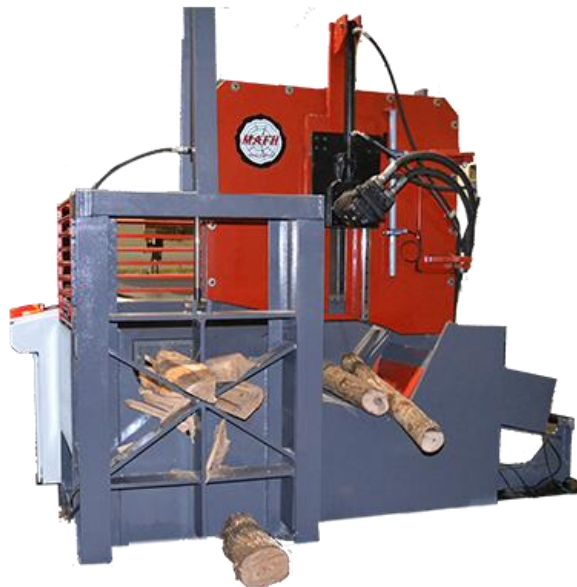

MAFH

PROCESADORAS DE LEÑA - MAFH ED 70

La nueva generación de procesadoras de leña MAFH es la culminación de quince años de desarrollo continuo y ofrece la mejor relación calidad-precio que puede encontrarse hoy en día en el mercado.

Es una máquina profesional que puede cortar y astillar varios troncos a la vez en distintas longitudes y diámetros, donde entra por una mesa con cadena de transporte facilitando la carga de la máquina, y así poder cortar varios troncos a la vez.

Dispone de una pantalla digital donde puede elegir la longitud del tronco, para mejorar la eficacia y el rendimiento de la máquina, dispone de tres procesos de medida automática y una manual.

Siguiendo puede accionar un joystick donde corta el tronco con el disco y seguir astillando el tronco en 2-4-6 trozos desde la primera astilladora o solo cortar y astillando en la segunda astilladora 2-4 trozos.

NUEVA GENERACIÓN

La nueva generación de procesadoras se ha diseñado desde cero para que sea extremadamente rígida y ofrezca una gran fuerza. Todas las bases se han optimizadas mediante el método de análisis final de elementos para obtener los diseños más rígidos posibles; se han mejorado los circuitos de las virutas y el refrigerante, y se ha simplificado el mantenimiento y el servicio. Es compacto y simétrico para garantizar la estabilidad térmica, rigidez y el diseño en forma de cuña de 45° de más espacio para montar las herramientas y mejora el flujo de virutas. Además, las máquinas de la nueva generación vienen de fábrica con monitor a color LCD de (5"), con extractor de virutas tipo cinta transportadora, el contrapunto hidráulico, el extractor de piezas automático y sistemas de refrigeración alta presión.